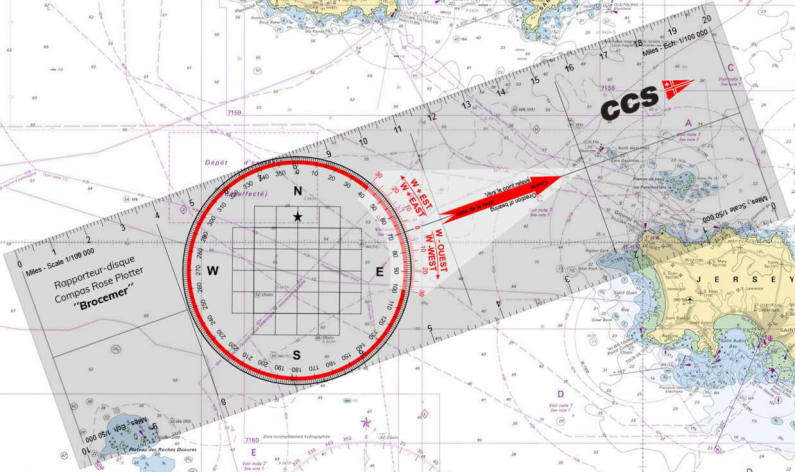

SYSTEME GEODESIQUE WGS 84

9696 INT 1706

INFO-ABEND

Kurse und Törns

Freitag, 13. Sept. 2024, 20⁰⁰

Gasthof Lamm / il Peperoncino 2
(Kegelbahn)
Gwattstrasse 128, 3645 Thun

Wenn's um Hochseeyachtsport geht, dann:
www.ccs-thunersee.ch

CCS 9696 INT 1706

✉ ausbildung@ccs-thunersee.ch

GARDEZ VOTRE MER PROPRE
KEEP YOUR WATERWAYS CLEAN