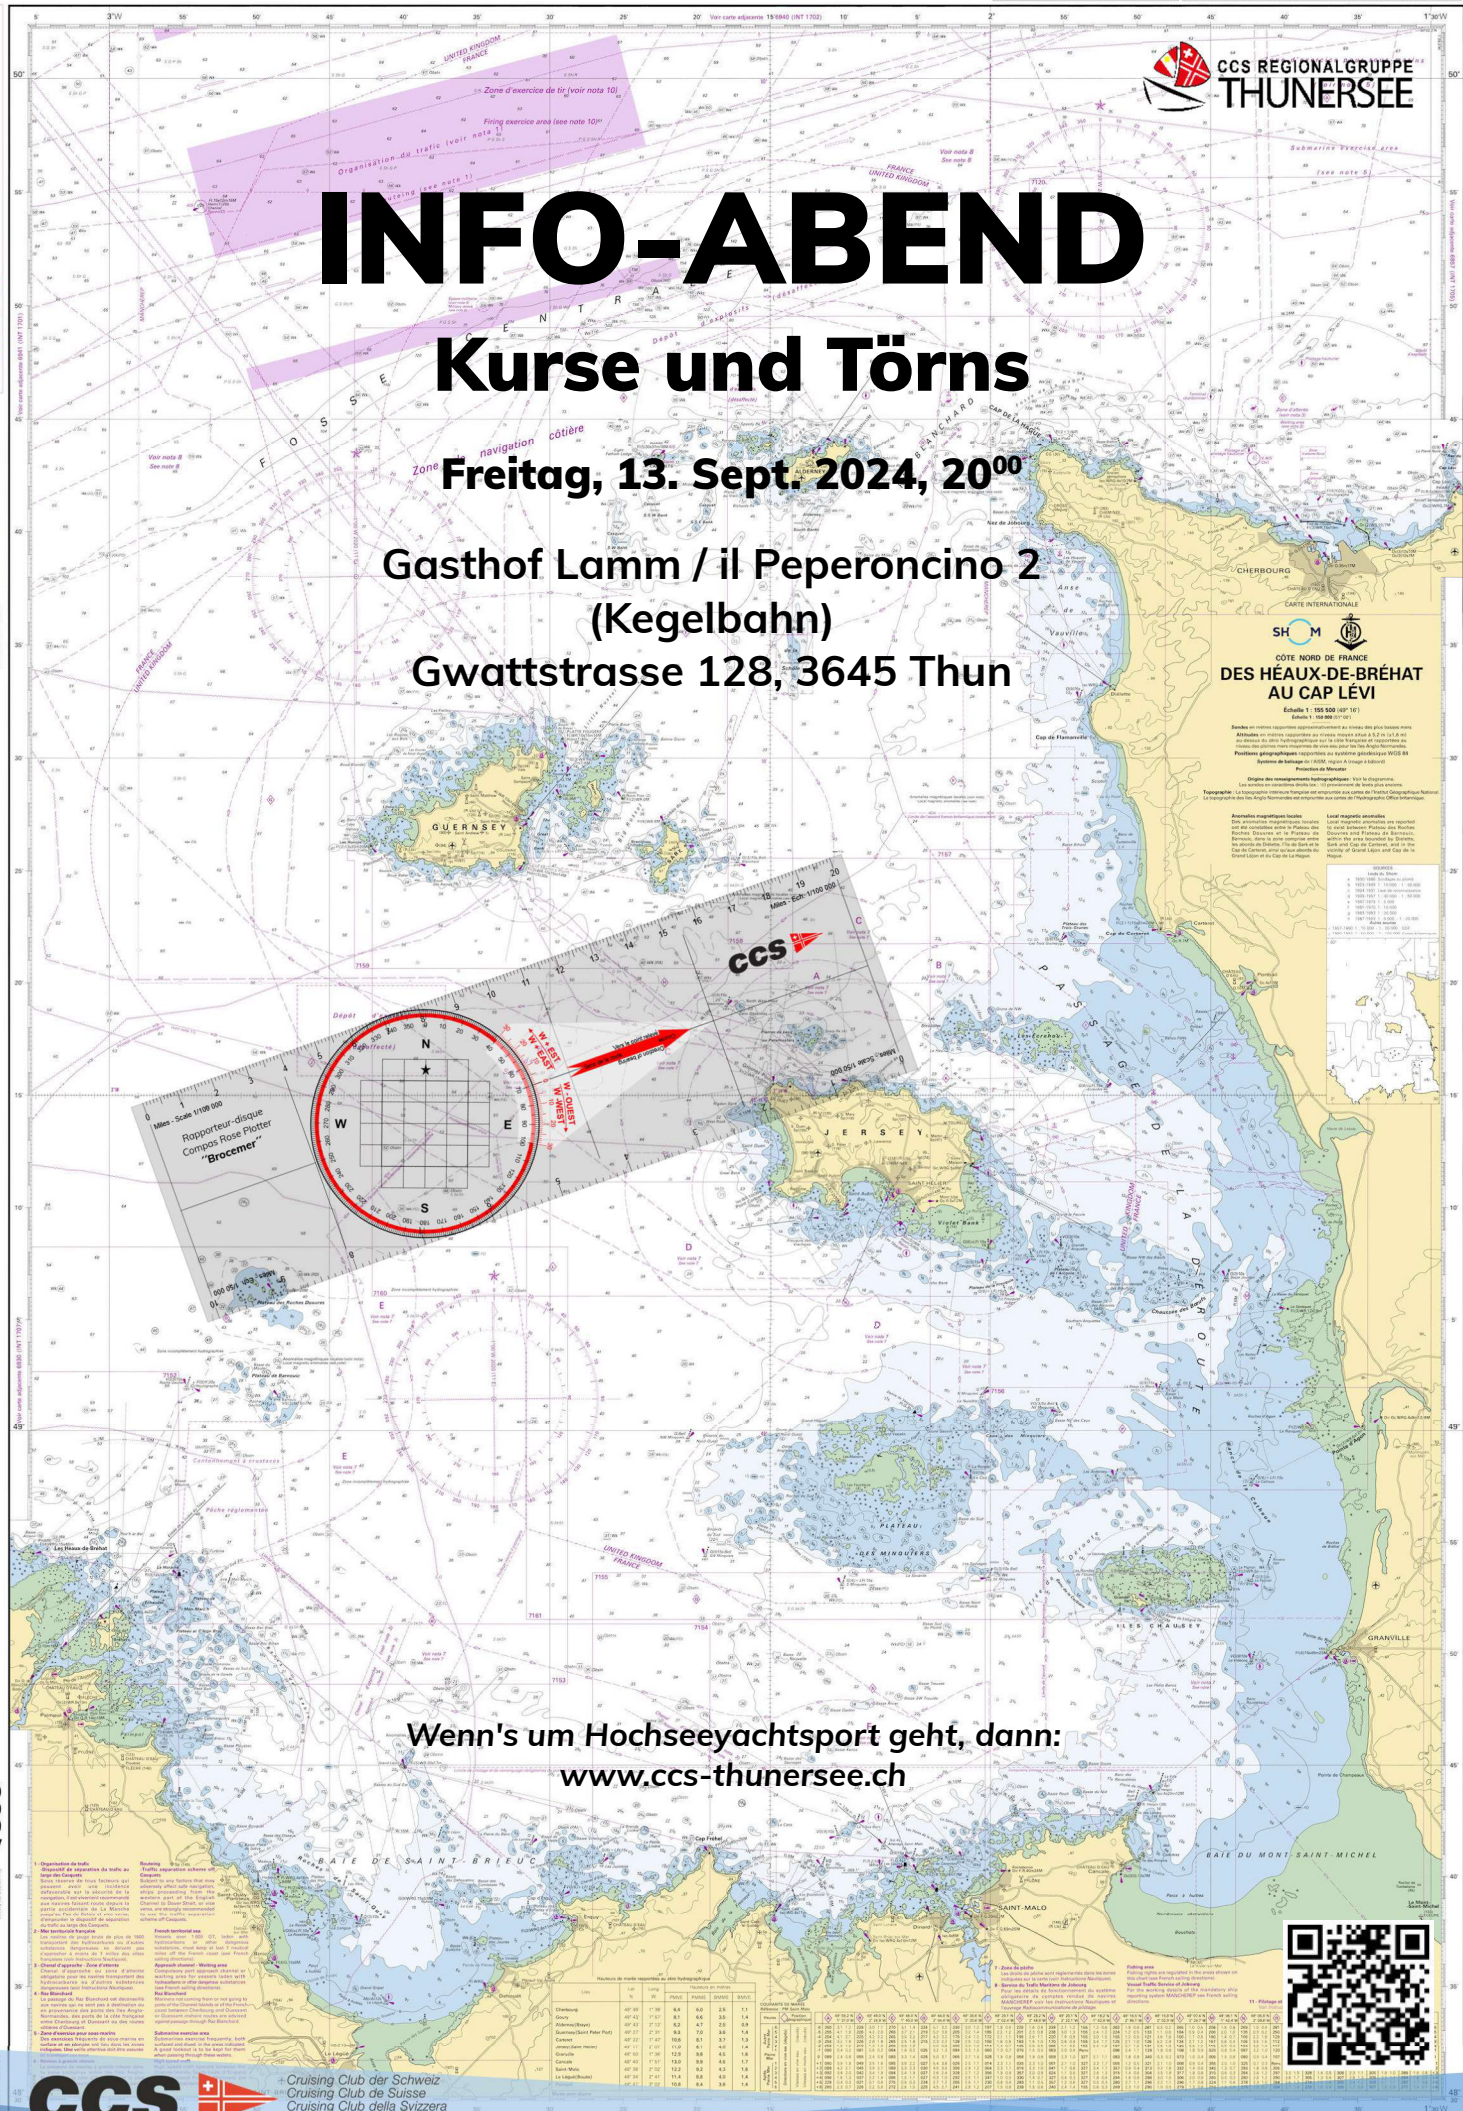

SYSTEME GEODESIQUE WGS 84

9696 INT 1706

INFO-ABEND

Kurse und Törns

Freitag, 13. Sept. 2024, 20⁰⁰

Gasthof Lamm / il Peperoncino 2
(Kegelbahn)
Gwattstrasse 128, 3645 Thun

Wenn's um Hochseeyachtsport geht, dann:
www.ccs-thunersee.ch

CCS 9696 INT 1706

✉ ausbildung@ccs-thunersee.ch

GARDEZ VOTRE MER PROPRE
KEEP YOUR WATERWAYS CLEAN