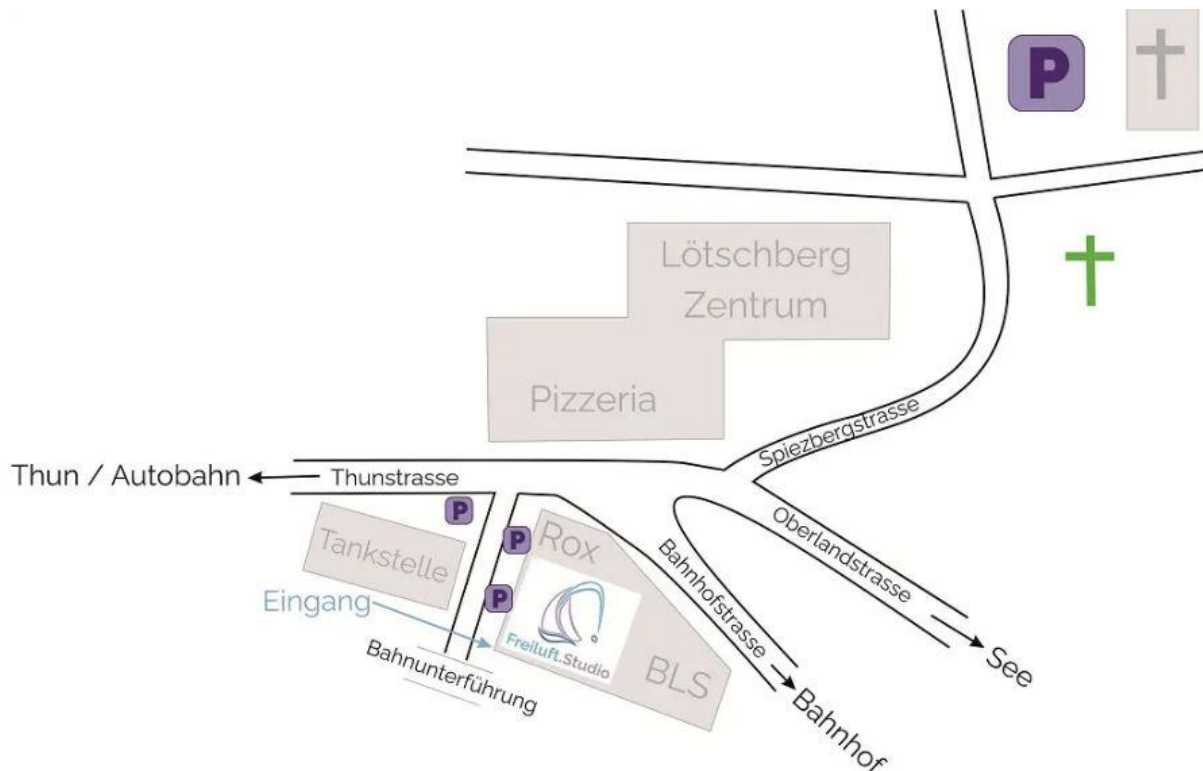

Adresse freiluft.studio: Bahnhofstrasse 2, 3700 Spiez

Du erreichst es in 5 Gehminuten vom Bahnhof Spiez und in 5 Fahrminuten von der Autobahnausfahrt Spiez.

Es befindet sich an der Kreuzung See – Bahnhof – Thun / Autobahnausfahrt, vis-à-vis vom Lötschberg Zentrum und Landi Tankstelle im Gebäude der Musik Bar Rox.

Parkieren auf den umliegenden öffentlichen Parkplätzen. Der nächste, 3 Gehminuten entfernt, findest du beim Friedhof und Kirche hinter dem Lötschberg Zentrum.